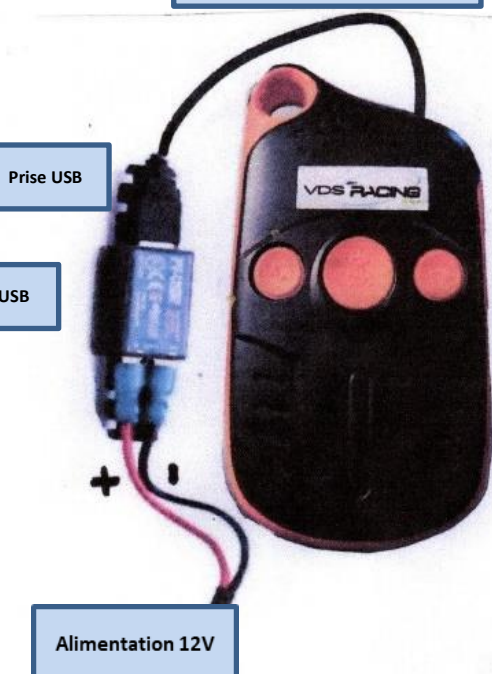

NOUVEAU et OBLIGATOIRE

OBLIGATION de prévoir une Alimentation USB, la longueur du câble fourni par VDS Racing est de 0,8 mètre.

Le boîtier sera mis en route lors de sa distribution et ne sera plus arrêté jusqu'à la fin du rallye il devra être alimenté pendant toute la durée de l'épreuve.

VDS RACING fournira un câble de rechargement avec un embout USB male de 80 cm

ATTENTION prévoir suffisamment de longueur de câble pour avoir accès aux 2 emplacements obligatoires du boîtier ou utiliser une rallonge USB

Câble Alimentation fourni par VDS 80 cm

Prise USB

Adaptateur USB

Alimentation 12V

Rallonge USB