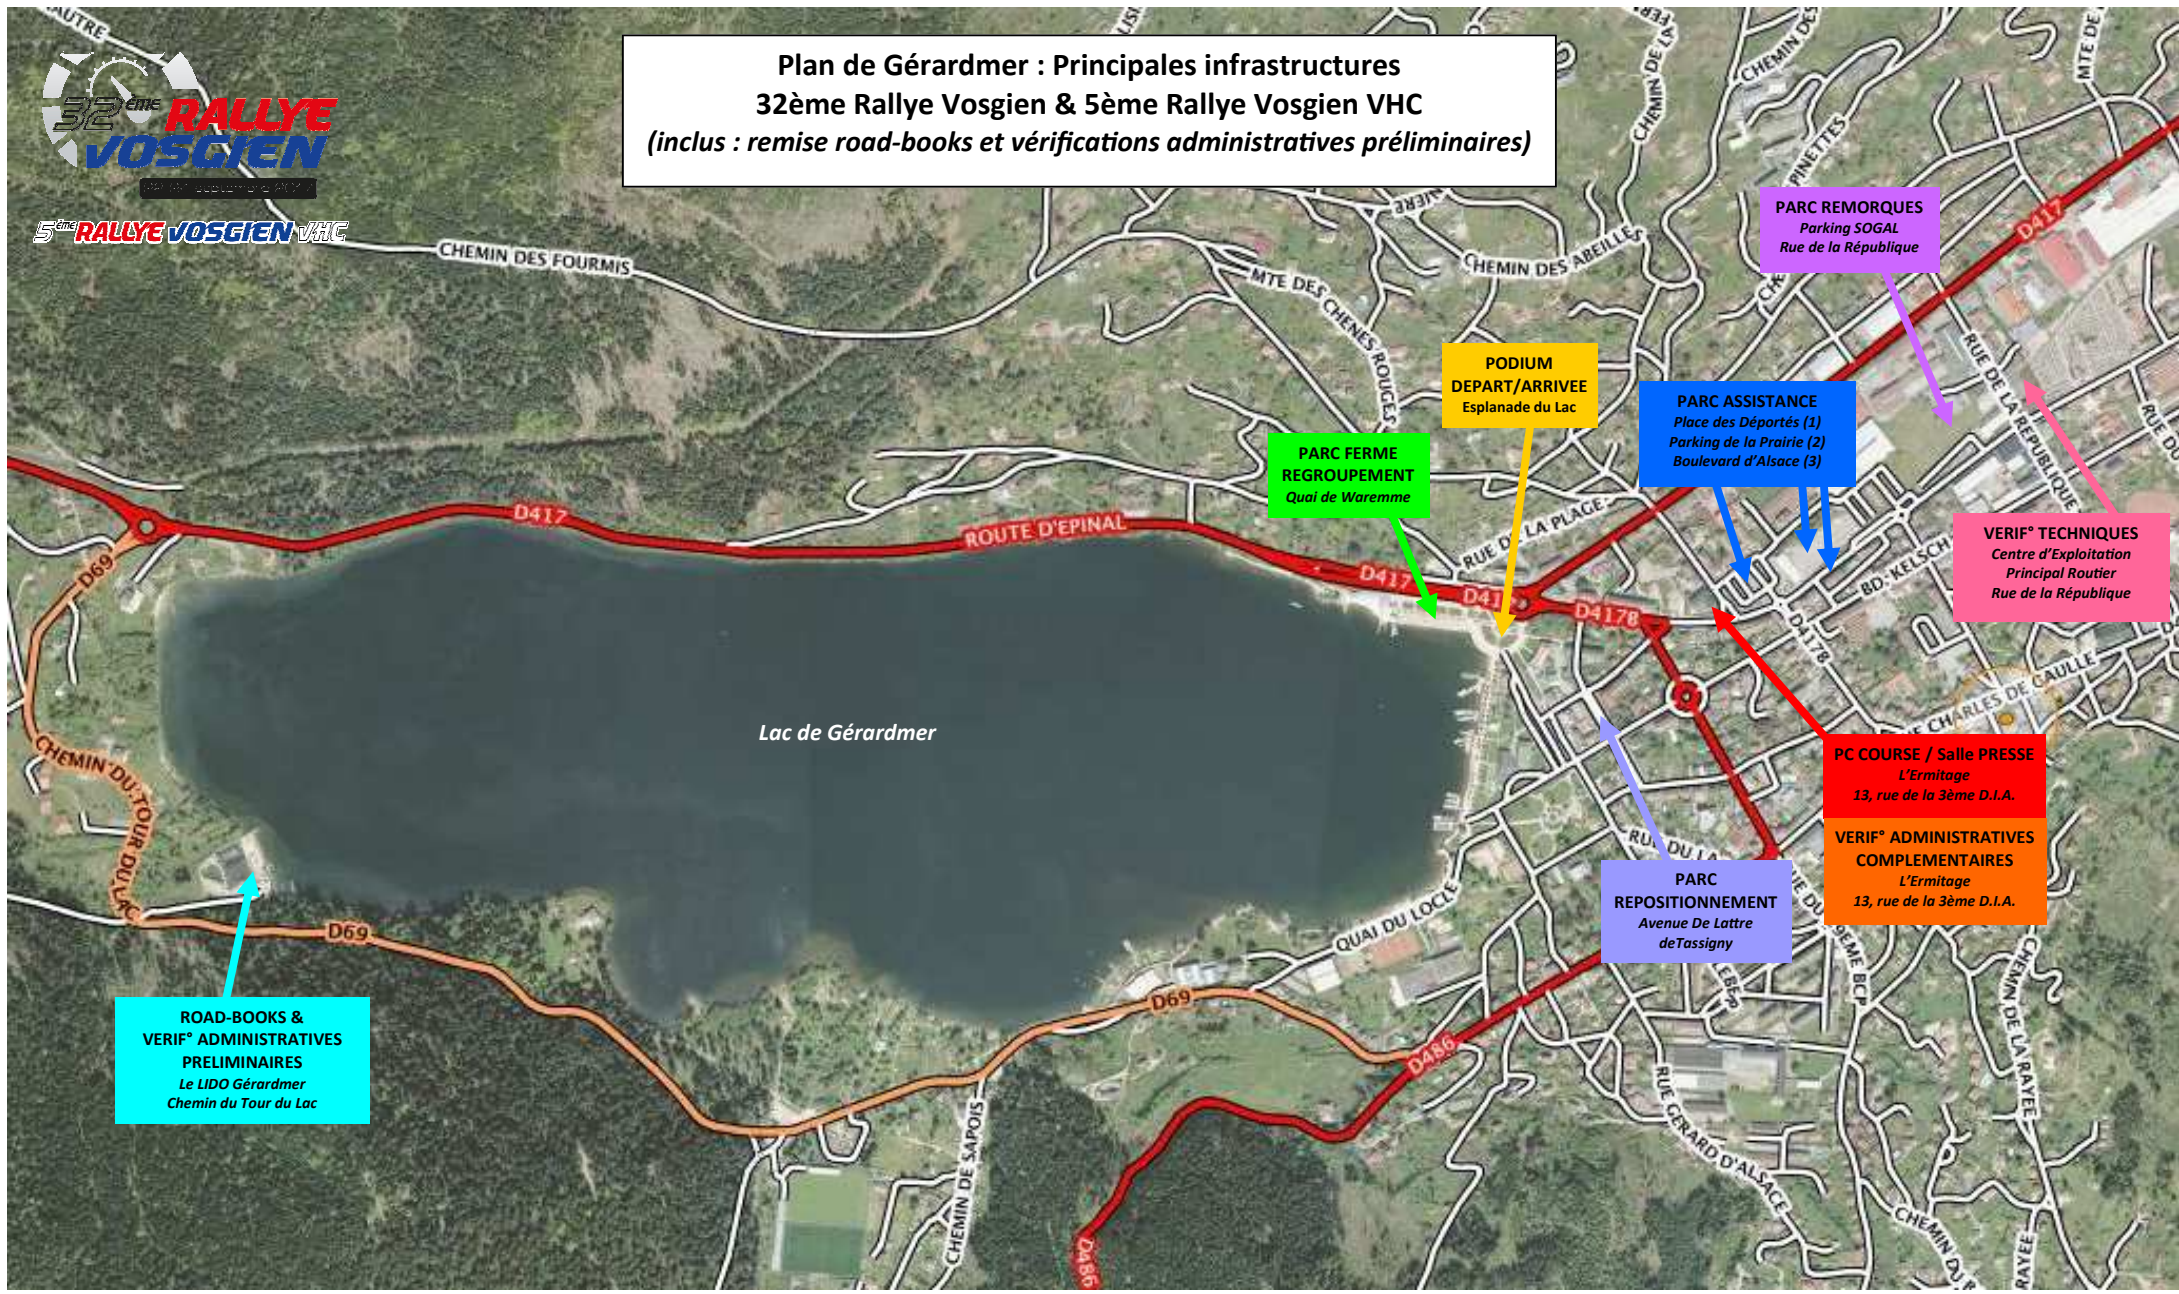

Plan de Gérardmer : Principales infrastructures
32ème Rallye Vosgien & 5ème Rallye Vosgien VHC
(inclus : remise road-books et vérifications administratives préliminaires)

ROAD-BOOKS & VERIF° ADMINISTRATIVES PRELIMINAIRES
Le LIDO Gérardmer
Chemin du Tour du Lac

PARC FERME REGROUPEMENT
Quai de Wareme

PODIUM DEPART/ARRIVEE
Esplanade du Lac

PARC ASSISTANCE
Place des Déportés (1)
Parking de la Prairie (2)
Boulevard d'Alsace (3)

PARC REMORQUES
Parking SOGAL
Rue de la République

VERIF° TECHNIQUES
Centre d'Exploitation
Principal Router
Rue de la République

PC COURSE / Salle PRESSE
L'Ermitage
13, rue de la 3ème D.I.A.

VERIF° ADMINISTRATIVES COMPLEMENTAIRES
L'Ermitage
13, rue de la 3ème D.I.A.

PARC REPOSITIONNEMENT
Avenue De Lattre
deTassigny